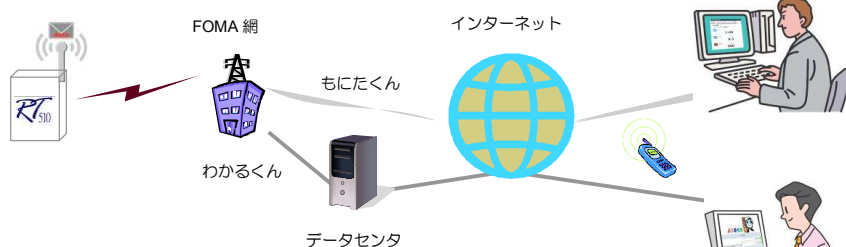

E-Mail system

わかるくん クラウドサービス

“わかるくん”は、弊社データセンタのサーバを利用したデータ Web 配信サービスです。複数の方がネット上でデータの閲覧、ダウンロード、各種アラート通知サービスが利用できます。

- ◆ 必要な時にデータを閲覧
 - ◆ 異常時にメッセージが届く
 - ◆ ネット端末でどこからでも利用可能
- 本サービスは月額サーバ利用料と通信費が必要です。

もにたくん メール受信ソフト

“もにたくん”は、POP3 メール自動受信ソフトです。専用のメール受信ソフトを利用して、簡易に低コストで遠隔地の水質監視が実現できます。

- ◆ 定時にデータが届く
 - ◆ 異常時にメッセージが届く
 - ◆ 閾値で条件発信機能が利用可能
- 本サービスは月額通信費が必要です。

本システムはパケットデータ通信網を利用、RT530F 計測端末からデータの定時・異常時発信が可能です。データの共有化、機器トラブルの早期対処などモニタリング業務を飛躍的に改善、サポート致します。お客様のネット環境に合わせて、クラウドサービス“わかるくん”とメール受信ソフト“もにたくん”の利用が可能です。