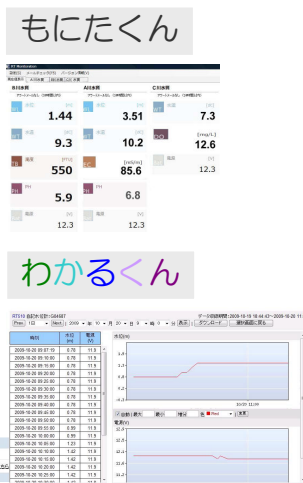

データ回収はカード交換

- ◆大容量メモリ、カード交換によるデータ回収。もう現場にPC・専用読出器は不要です。1GBメモリ、PCカードリーダーからExcelで読み込みができます。

pH 濁度計 テキスト読込画面

Date	TB(FTU)	WT(dC)	pH	BATT(V)
2003/05/07 18:27:57	017.4	19.8	06.8	13.8
2003/05/07 18:30:00	017.1	19.8	06.8	13.8
2003/05/07 19:00:00	016.7	20.1	06.8	13.9
2003/05/07 19:30:00	015.9	20.3	06.8	13.9
2003/05/07 20:00:00	014.8	20.4	06.7	13.9
2003/05/07 20:30:00	014.0	20.6	06.7	13.9

E-Mail system

わかるくん クラウドサービス

“わかるくん”は、弊社データセンタのサーバを利用したデータ Web 配信サービスです。複数の方がネット上でデータの閲覧、ダウンロード、各種アラート通知サービスが利用できます。

- ◆ 必要な時にデータを閲覧
 - ◆ 異常時にメッセージが届く
 - ◆ ネット端末でどこからでも利用可能
- 本サービスは月額サーバ利用料と通信費が必要です。

もにたくん メール受信ソフト

“もにたくん”は、POP3 メール自動受信ソフトです。専用のメール受信ソフトを利用して、簡易に低コストで遠隔地の水質監視が実現できます。

- ◆ 定時にデータが届く
 - ◆ 異常時にメッセージが届く
 - ◆ 閾値で条件発信機能が利用可能
- 本サービスは月額通信費が必要です。

本システムはパケットデータ通信網を利用、RT530F 計測端末からデータの定時・異常時発信が可能です。データの共有化、機器トラブルの早期対処などモニタリング業務を飛躍的に改善、サポート致します。お客様のネット環境に合わせて、クラウドサービス“わかるくん”とメール受信ソフト“もにたくん”の利用が可能です。

FOMAはNTTドコモの携帯電話網を利用したパケットデータ通信サービスで、データ量による従量制であるため距離や時間による通信料金は一律です。ご購入の場合はNTTドコモとFOMA利用契約が必要となります。機器をレンタルでご利用いただく場合、契約は不要です。月額料金など詳細は、各地域のサービスセンターまでお問い合わせください。

項目	本体	項目	濁度	水温
型式	RT530-Thi	型式	K76W	
入力	水温、濁度	測定方式	積分球&透過光方式	半導体式
CPU	16bit A/D	測定範囲	0~4000FTU	-5~+50℃
メモリ	メモ리카ード、1GB	精度	±2% OF F.S. ※1	±0.2℃
インターバル	1分~24時間の約数で任意設定	分解能	0.1FTU	0.1℃
機能	平均値、データフィルタリング(Low/High)機能	ワイパ	インターバル毎に洗浄、洗浄約20秒	
LCD画面	20桁×4行、コントラスト調整付き	耐水圧	100m	
設定キー	12ダイレクトキー	ケーブル長さ	25m 標準 ※ 50m、75m、100m は Option	
外形寸法	W150×D250×H100mm	外形寸法	Φ100×250mm	
材質	ポリカーボネート製ケース(防水規格IP65)	材質	ジュラコン樹脂	
電源	DC12V	※1 透過光方式では精度±10%		
消費電流	120mA以下、待機時30μA			