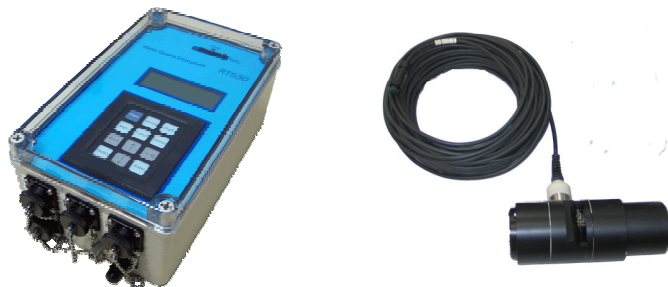

高濃度濁度計

RT530-Thi

上流河川やダム湖など洪水・出水時に発生する高濃度の濁水を長期連続計測するための自記水温濁度計です。インターバル毎にセンサ光学面をワイパで洗浄して計測、メモ리카ードにデータを記録します。本体は防滴ケースとDC12Vで動作する屋外仕様となっています。

Intelligent と拡張性

- ◆マルチサンプリング機能（平均値化）
- ◆データフィルタリング機能
- ◆外部へデータ出力（RS232C 通信、option）
- ◆外部へ接点出力（閾値条件、option）
- ◆計測目的に合わせたセンサ増設が可能

ダイレクトキーと画面で簡単操作

- ◆20桁×4行の液晶画面
 - <Current画面>
 - 2009/09/01 12:05:06
 - TB:035.6 BT : 06.1
- ◆ダイレクトキー採用
 - TB : 濁度 BT : 電池の電圧

<ダイレクトキー>

Interval : 計測間隔の設定

Menu : ルートメニュー

Current : 現在値の表示

Interval : 01:00:00

Warmup : 05[sec]

Confirmation

Clock

Calibration

FOMA モデル RT530F ラインアップ

FOMA ボードを本体に内蔵した省電力仕様の計測通信記録器です。

- ◆定時にデータが届く
- ◆異常時にメッセージが届く
- ◆必要なときにデータ閲覧

遠隔地の水質監視に！