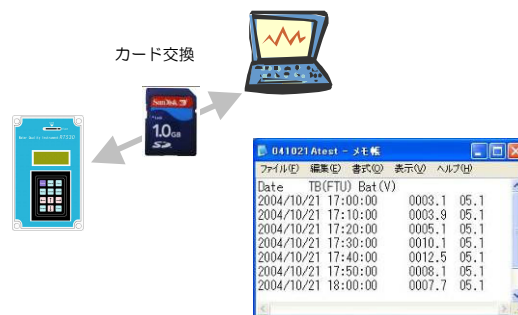

ダイレクトキーと画面で簡単操作

- ◆20 桁×4 行の画面

<Current 画面>

2010/09/01 12:05:06
WT:18.5 WL:2.53
TB:035.6 BT: 12.1

- ◆ダイレクトキー採用

WT:水温 WL:水位 TB:濁度

<ダイレクトキー>

Interval : 計測間隔の設定

Menu : ルートメニュー

Current : 現在値の表示

Interval 01:00:00
Warmup 30[sec]

Root Menu
Confirmation
Clock
Calibration

設置例 / 周辺機器

太陽電池
DC12V、8W～

完全密封型鉛蓄電池
DC12V、20Ah～

データはメモリカードにバックアップ

大容量メモリカードにバックアップ記録、カード交換によりデータ回収が可能です。もう現場に PC、専用読出器は不要です Excel で読込みができます。

水位濁度とは異なります

E-Mail system

わかるくん クラウドサービス

“わかるくん”は、弊社データセンタのサーバを利用したデータWEB配信サービスです。複数の人がWebブラウザ上でデータの閲覧・ダウンロード・各種アラート通知が利用できます。

- ◆必要な時にデータを閲覧
- ◆異常時にメッセージが届く
- ◆関係者複数で情報共有