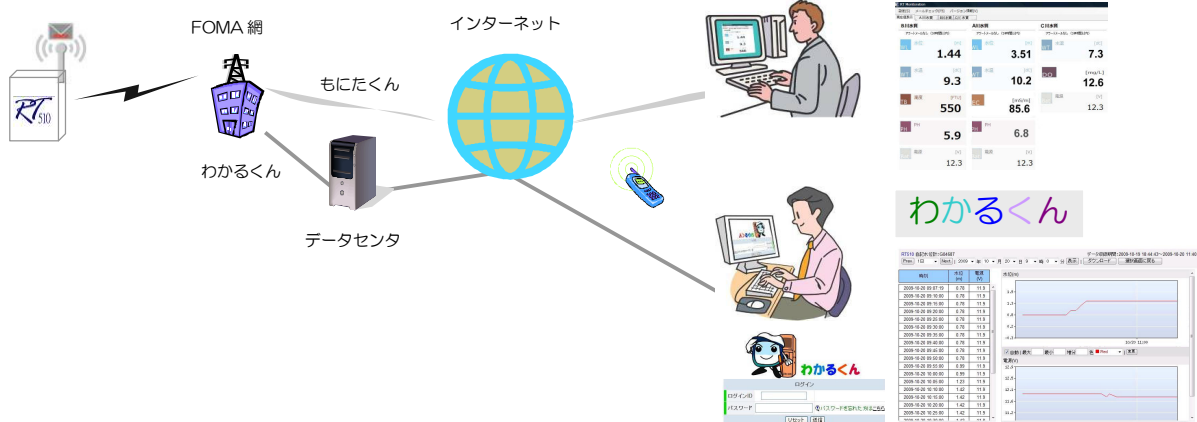

E-Mail system

わかるくん クラウドサービス

“わかるくん”は、弊社データセンタのサーバを利用したデータWEB配信サービスです。複数の人がWebブラウザ上でデータの閲覧・ダウンロード・各種アラート通知が利用できます。

- ◆必要な時にデータを閲覧
- ◆異常時にメッセージが届く
- ◆関係者複数で情報共有

本サービスは月額サーバ利用料と通信費が必要となります。

もにたくん メール受信ソフト

“もにたくん”はメール自動受信管理ソフトです。PCと受信用POP3メールアドレスがあれば、データ閲覧・ファイル管理・アラート通知が利用できます。

- ◆定時にデータが届く
- ◆異常時にメッセージが届く
- ◆閾値で条件発信機能が利用可能

本サービスは月額通信費が必要となります。

項目	本体	項目	電気伝導度	水温	pH	濁度
型式	□ガー RT530F-EPT	型式	K22S/K22		K24	K72+PZ16
入力	水温、電気伝導度、pH、濁度	測定方式	交流4極式	半導体式	固定電解液電極	積分球式
CPU	16bit A/D	測定範囲	0~10S/m	-5~+50℃	1~14	0~500FTU
メモリ	メモリカード、1GB	精度	±2%	±0.2℃	±0.2	±2% F.S.
インターバル	1分~24時間の約数で任意設定	分解能	0.1mS/m	0.1℃	0.1	0.1FTU
機能	平均値、データフィルタリング機能	洗浄ワイパー				計測毎2回洗浄
LCD画面	20桁×4行、コントラスト調整付き	耐水圧	100m ※ pHは30m以下			
設定キー	12ダイレクトキー	ケーブル長さ	25m標準 ※ 50m、75m、100mはOption			
外形寸法	W150×D250×H100mm	外形寸法	K22S Φ30×L177mm K22 Φ40×L177mm	Φ40×255mm		W230×D210×H90mm
材質	ポリカーボネート製ケース（防水規格IP65）	材質	SUS&ジュラコン樹脂			
電源	DC12V	※	電気伝導度は25℃に換算された値となります			
消費電流	120mA以下、通信時+500mA、待機時30μA	※	測定レンジ500FTU以上の高濃度濁度センサもラインアップしております			
データ通信	FOMAパケット通信、SMTP・POP3/HTTP					

FOMAはNTTドコモの携帯電話網を利用したパケットデータ通信サービスで、データ量による従量制であるため距離や時間による通信料金は一律です。ご購入の場合は、NTTドコモとFOMA利用契約が必要となります。機器をレンタルでご利用いただく場合、契約は不要です。月額料金など詳細は、各地域のサービスセンターまでお問い合わせください。

記載内容は予告なく変更することがあります。