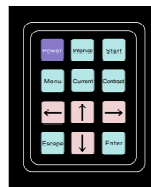

設置例／周辺機器

太陽電池
DC12V、8W～

完全密封型鉛蓄電池
DC12V、7Ah～

ダイレクトキーと画面で簡単操作

◆20桁×4行の液晶画面

<Current画面>

2010/09/01 12:05:06
WL:02.50 RN:1.0
BT : 06.1

◆ダイレクトキー採用

<ダイレクトキー>

Interval : 計測間隔の設定
Menu : ルートメニュー
Current : 現在値の表示
Start : 計測開始

Interval 01:00:00
Warmup 05[sec]

Root Menu
Confirmation
Clock
Calibration

データ回収はカード交換

大容量メモリカードにバックアップ記録、カード交換によりデータ回収が可能です。
もう現場に PC・専用読出器は不要です
読取専用ソフト不要、Excel で読み込みができます。