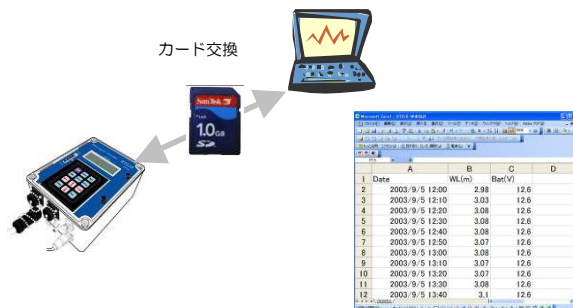

<ダイレクトキー>

Interval : 計測間隔の設定
Menu : ルートメニュー
Current : 現在値の表示
Start : 計測開始

Interval 01:00:00
Warmup 05[sec]

Root Menu
Confirmation
Clock
Calibration

データ回収はカード交換

大容量メモリカードにバックアップ記録、カード交換によりデータ回収が可能です。
もう現場に PC・専用読出器は不要です
読取専用ソフト不要、Excel で読み込みができます。