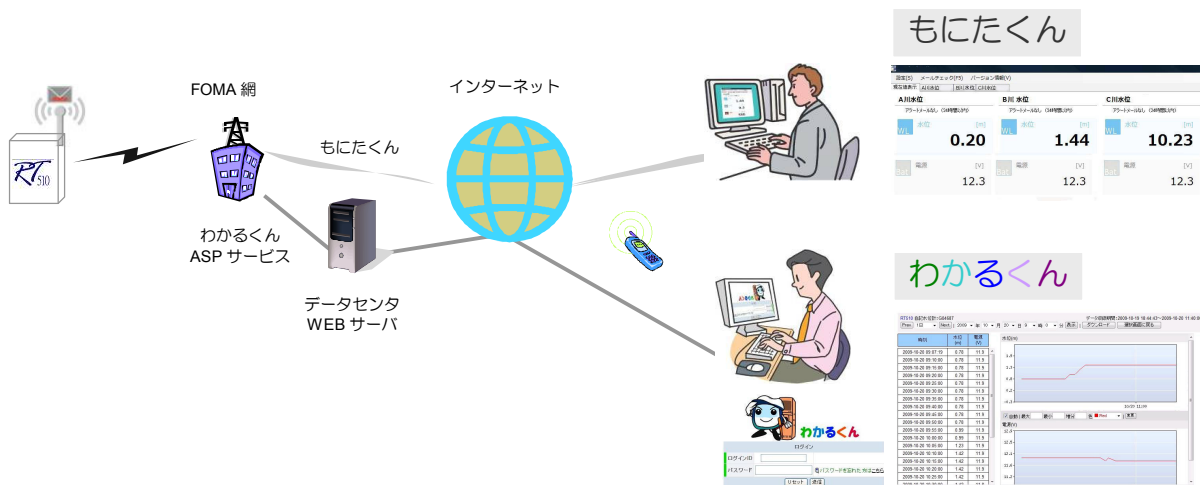

FOMA雨量水位計 RT510F-RW

FOMA 雨量水位計はパケットデータ通信サービスを利用して RT510F 計測端末から定時および異常時のデータ発信が可能です。データの共有化、機器トラブルの早期対処などモニタリング業務を飛躍的に改善、サポート致します。お客様のネット環境に合わせて、Web サービス“わかるくん”とメール受信ソフト“もにたくん”の利用が可能です。

E-Mail システムで利用できるソフト

わかるくん ASPサービス

“わかるくん”サービスは、弊社データセンタのサーバを利用した ASP サービスです。複数の人が Web ブラウザ上でデータの閲覧・ダウンロード・各種アラート通知が利用できます。

- ◆必要な時にデータを閲覧
- ◆異常時にメッセージが届く
- ◆ネット端末でどこからでも利用可能

本サービスは月額 ASP 利用料と通信費が必要となります。

もにたくん mail受信ソフト

“もにたくん”はメール自動受信管理ソフトです。PC と受信 POP3 アカウントがあれば、データ閲覧・ファイル管理・アラート通知が利用できます。

- ◆定時にデータが届く
- ◆異常時にメッセージが届く
- ◆閾値で条件発信機能が利用可能

本サービスは月額通信費が必要となります。

Intelligent と拡張性

- ◆マルチサンプリング機能（平均値化）
サンプリングタイムと回数の設定が可能（水位）
- ◆データフィルタリング機能
設定 [以下] / [以上] は“記録しない”
- ◆オフセット設定
標高・GL換算設定（水位）
- ◆条件発信機能
閾値 [以上] / [以下] で“発信する”
- ◆外部へデータ出力（RS232C 通信、option）