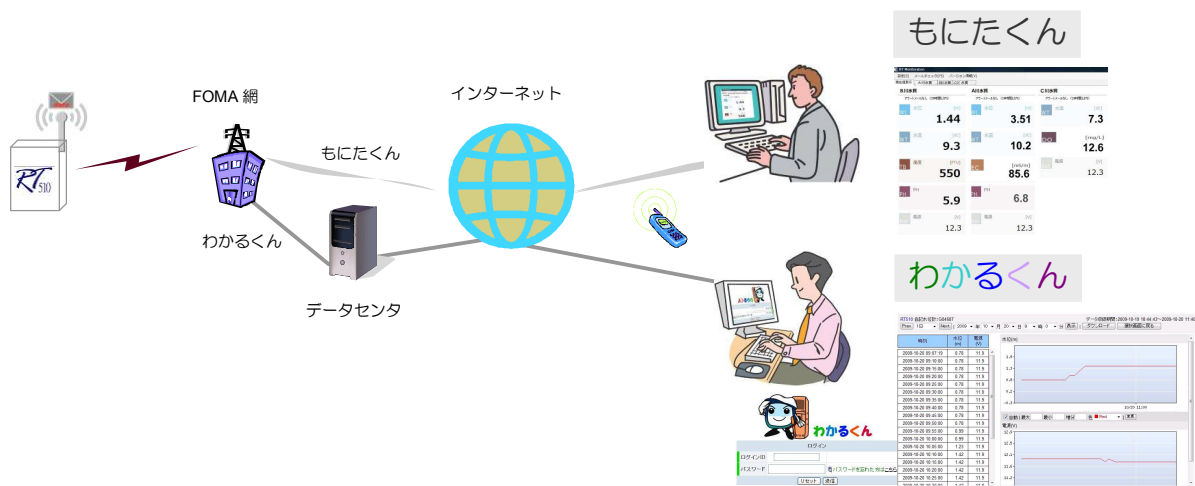

水温ECpH水位計 RT530-EPW

地下水、河川やダム貯水池、湖沼および沈砂池などの水温・電気伝導度と pH、水位を長期連続計測するための自記 ECpH 水位計です。インターバル毎に計測、メモ리카ードにデータを記録します。本体は防滴ケースと DC12V で動作する屋外仕様となっています。

Intelligent と拡張性

- ◆マルチサンプリング機能（平均値化）
- ◆データーフィルタリング機能
- ◆外部へデータ出力（RS232C 通信、option）
- ◆外部へ接点出力（閾値条件、option）
- ◆計測目的に合わせたセンサ増設が可能

E-Mail system

わかるくん クラウドサービス

“わかるくん”は、弊社データセンタのサーバを利用したデータWEB配信サービスです。複数の方がネット上でデータの閲覧、ダウンロード、各種アラート通知サービスが利用できます。

- ◆必要な時にデータを閲覧
 - ◆異常時にメッセージが届く
 - ◆ネット端末でどこからでも利用可能
- 本サービスは月額サーバ利用料と通信費が必要です。

もにたくん メール受信ソフト

“もにたくん”は、POP3 メール自動受信ソフトです。専用のメール受信ソフトを利用して、簡易に低コストで遠隔地の水質監視が実現できます。

- ◆定時にデータが届く
 - ◆異常時にメッセージが届く
 - ◆閾値で条件発信機能が利用可能
- 本サービスは月額通信費が必要です。

本システムはパケットデータ通信網を利用、RT530F 計測端末からデータの定時・異常時発信が可能です。データの共有化、機器トラブルの早期対応などモニタリング業務を飛躍的に改善、サポート致します。お客様のネット環境に合わせて、クラウドサービス“わかるくん”とメール受信ソフト“もにたくん”の利用が可能です。

FOMAはNTTドコモの携帯電話網を利用したパケットデータ通信サービスで、データ量による従量制であるため距離や時間による通信料金は一律です。ご購入の場合はNTTドコモとFOMA利用契約が必要となります。機器をレンタルでご利用いただく場合、契約は不要です。月額料金など詳細は、各地域のサービスセンターまでお問い合わせください。

項目	仕様	項目	電気伝導度	水温	pH	水位
型式	RT530-EPW	型式	K22S/K22		K24	K41S
入力	水温、電気伝導度、pH、水位	測定方式	交流4極式	半導体式	固定電解液電極	半導体圧力式
CPU	16bit A/D	測定範囲	0~10S/m	-5~+50℃	1~14	0~10m 他
メモリ	メモ리카ード、1GB	精度	±2%	±0.2℃	±0.2	±0.1% F.S.
インターバル	1分~24時間の約数で任意設定	分解能	0.1mS/m	0.1℃	0.1	1cm(1mm)
機能	平均値、データフィルタリング機能					
LCD画面	20桁×4行、コントラスト調整付き	耐水圧	100m ※ pHは30m以下			
設定キー	12ダイレクトキー	ケーブル長さ	25m標準 ※ 50m、75m、100mはOption			
外形寸法	W150×D250×H100mm	外形寸法	K22S Φ30×L177mm K22 Φ40×L177mm	Φ40×255mm	Φ19×204mm	
材質	ポリカーボネート製ケース(防水規格IP65)	材質	ジュロコン樹脂			SUS316/チタン
電源	DC12V	※ 電気伝導度は25℃に換算された値となります				
消費電流	120mA以下、待機時30μA					