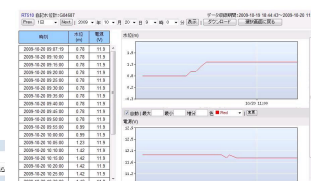

本サービスは月額サーバ利用料と通信費が必要となります。

もにたくん メール受信ソフト

“もにたくん”はメール自動受信管理ソフトです。PCと受信用POP3メールアドレスがあれば、データ閲覧・ファイル管理・アラート通知が利用できます。

- ◆定時にデータが届く
- ◆異常時にメッセージが届く
- ◆閾値で条件発信機能が利用可能

本サービスは月額通信費が必要となります。

もにたくん

※ イメージは濁度ではありません。

わかるくん

項目	本体	項目	濁度	水温
型式	ロガー RT530F-T	型式	センサ K72+PZ16	
入力	水温、濁度	測定方式	積分球式	半導体式
CPU	16bit A/D	測定範囲	0~500FTU	-5~+50℃
メモリ	メモリカード、1GB	精度	±2% of F.S.	±0.2℃
インターバル	1分~24時間の約数で任意設定	分解能	0.1FTU	0.1℃
機能	平均値、データフィルタリング(Low/High)機能	洗浄ワイパー	計測毎2回洗浄	
LCD画面	20桁×4行、コントラスト調整付き	耐水圧	100m	
設定キー	12ダイレクトキー	ケーブル長さ	25m標準 ※ 50m、75m、100mはOption	
外形寸法	W150×D250×H100mm	外形寸法	W230×D210×H90mm	
材質	ポリカーボネート製ケース(防水規格IP65)	材質	ジュラコン樹脂、SUS	
電源	DC12V			
消費電流	120mA以下、通信時+500mA、待機時30μA			
データ通信	FOMAパケット通信、SMTP・POP3/HTTP			