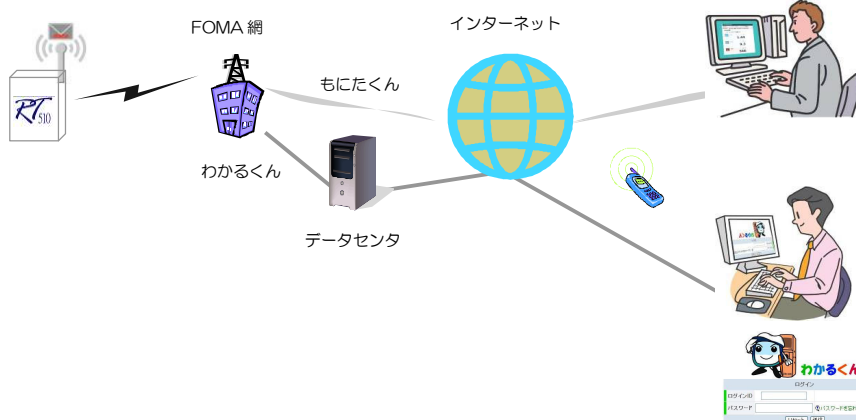

FOMA水温濁度計

RT530F-T

本機はパケットデータ通信サービスを利用して定時および異常時にデータ発信する自記水温濁度計です。河川やダム貯水池・湖沼そして井戸・沈砂池などに設置し、毎計測時に光学面を洗浄するワイパーを搭載しておりインターネット計測で長期連続使用が可能です。DC12Vの小型太陽電池で運用しデータの共有化、濁度挙動の監視や機器トラブルの早期対処などモニタリング業務を飛躍的に改善、サポート致します。お客様のネット環境に合わせて、クラウドサービス“わかるくん”とメール受信ソフト“もにたくん”の利用が可能です。

大容量メモリカードにバックアップ記録、カード交換によりデータ回収が可能です。もう現場にPC、専用読出器は不要です。Excelで読み込みができます。

E-Mail system

わかるくん クラウドサービス

“わかるくん”は、弊社データセンタのサーバを利用したデータWEB配信サービスです。複数の人がWebブラウザ上でデータの閲覧・ダウンロード・各種アラート通知が利用できます。

- ◆必要な時にデータを閲覧
- ◆異常時にメッセージが届く
- ◆関係者複数で情報共有

本サービスは月額サーバ利用料と通信費が必要となります。

もにたくん メール受信ソフト

“もにたくん”はメール自動受信管理ソフトです。PCと受信用POP3メールアドレスがあれば、データ閲覧・ファイル管理・アラート通知が利用できます。

- ◆定時にデータが届く
- ◆異常時にメッセージが届く
- ◆閾値で条件発信機能が利用可能

本サービスは月額通信費が必要となります。

もにたくん

※ イメージは濁度ではありません。