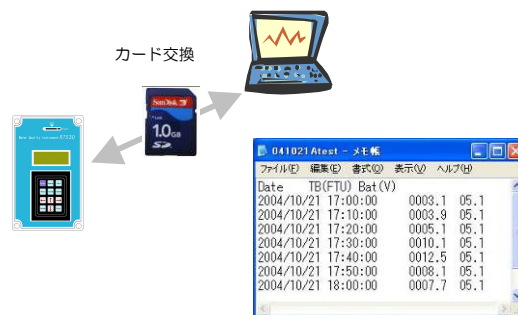

データはメモリカードにバックアップ

大容量メモリカードにバックアップ記録、カード交換によりデータ回収が可能です。もう現場にPC、専用読出器は不要です。Excelで読み込みができます。